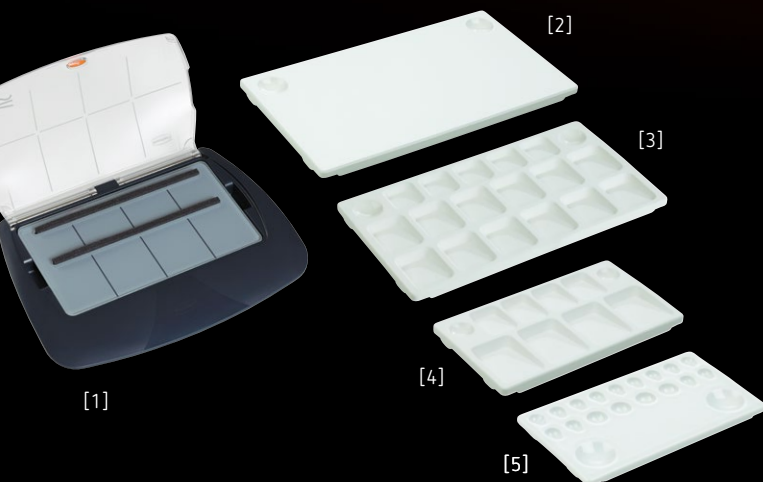

[1] Genius evo μεγέθους 2	1 τεμάχιο	17242002	€ 22
[2] Genius evo μεγέθους 4	1 τεμάχιο	17242004	€ 27
[3] Genius evo μεγέθους 6	1 τεμάχιο	17242006	€ 32
[4] Genius evo μεγέθους 8	1 τεμάχιο	17242008	€ 39
Σετ Genius evo	με 4 μεγέθη πινέλου (2, 4, 6, 8)	17242000	€ 83