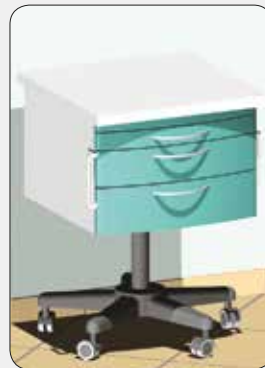

Τροχήλατη Νοσοκόμα

Συρτάρια: 3
Διαστάσεις: 62x52x76cm
Κωδικός: ΣΝ1200