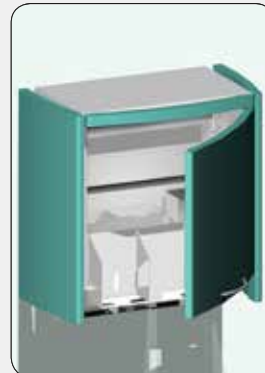

**Τροχήλατο συσκευών**

Διαστάσεις: 55x63x76 cm
 Κωδικός: ΤΡΧΡΑΦ

**Ραφιέρα κρεμαστή**

Διαστάσεις: 51x39x56cm
 Κωδ. (αριστερό άνοιγμα): ΡΚΑΡΣΤ
 Κωδ. (δεξι άνοιγμα): ΡΚΔΞΙΟ

**Στοιχείο με διανομέα αναλωσίμων**

Διαστάσεις: 51x39x56cm
 Κωδικός: DISPEN

**Τροχήλατη θέση κλιβάνου με ειδικό συρτάρι**

Συρτάρια: 1
 Διαστάσεις: 51x54x30cm
 Κωδικός: ΚΤ 0010

**Θέση κλιβάνου**

Συρτάρια: 1
 Διαστάσεις: 51x54x83cm
 Μέγιστες Διαστάσεις
 Κλιβάνου: 47x58x40cm
 Κωδικός: ΚΜ0001